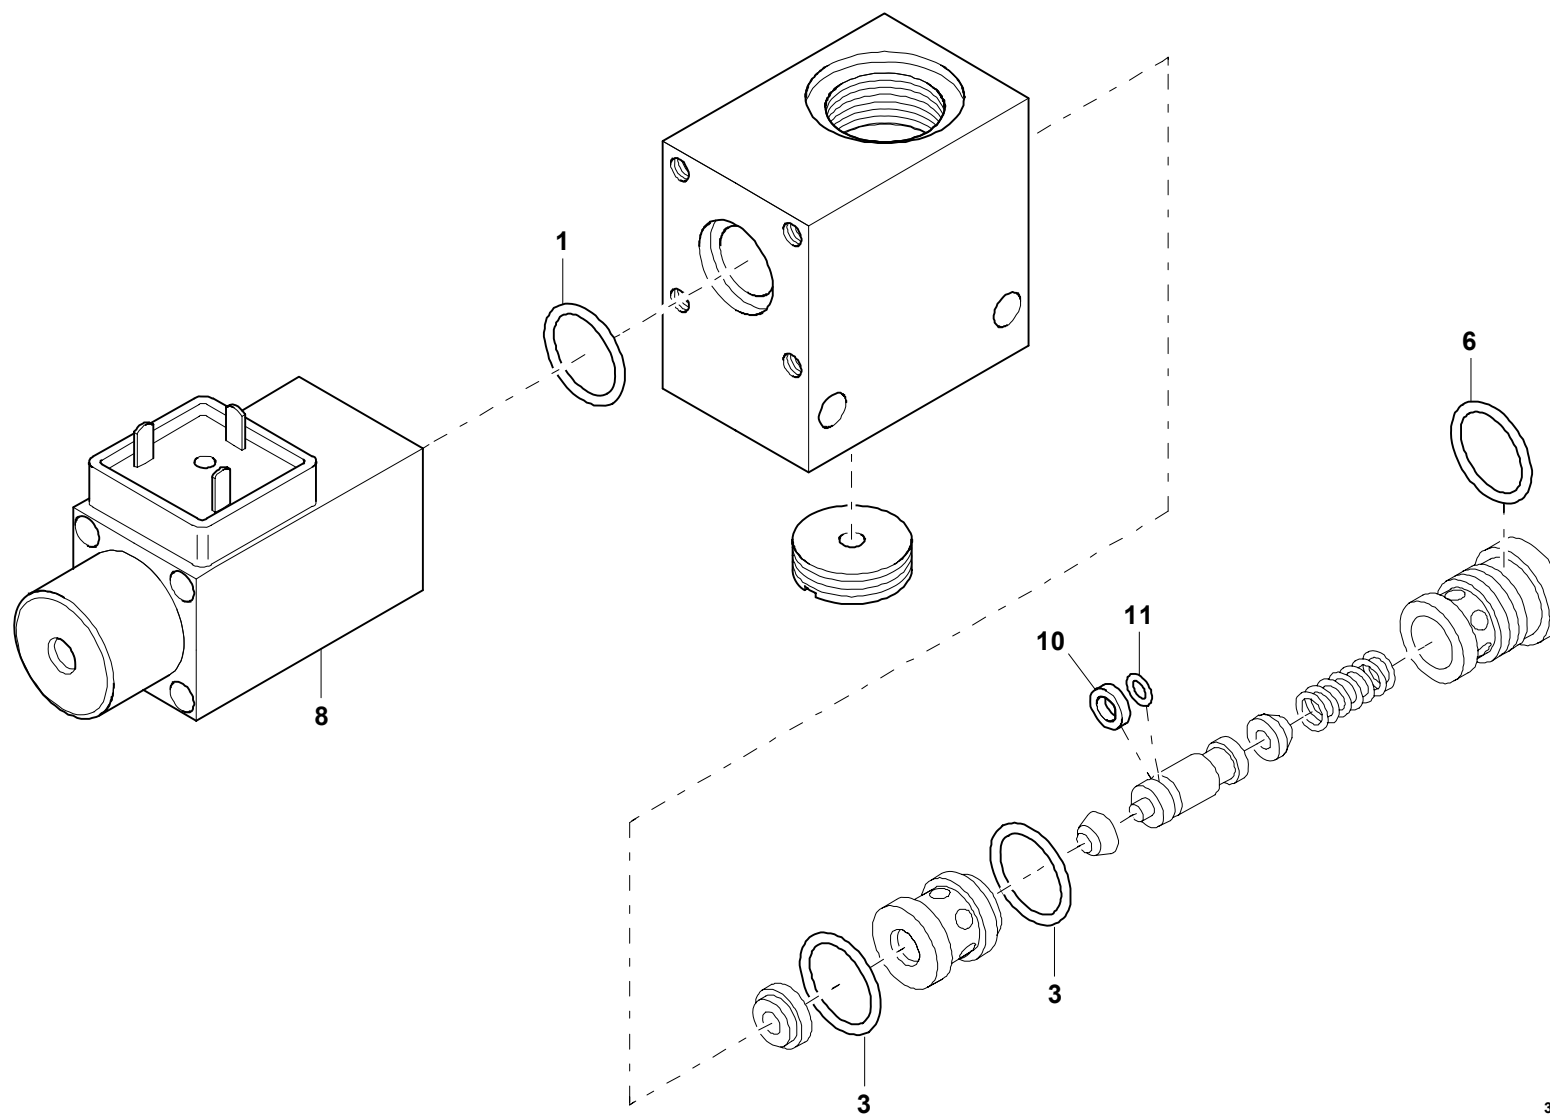

GROVEVENTIL
VALVEBILDТАFEL
PICTORIAL DISPLAY**GMK 4080**

02.04

3045416-ETL A

1/1

G 786

3045416-A-BL01-0204-0000